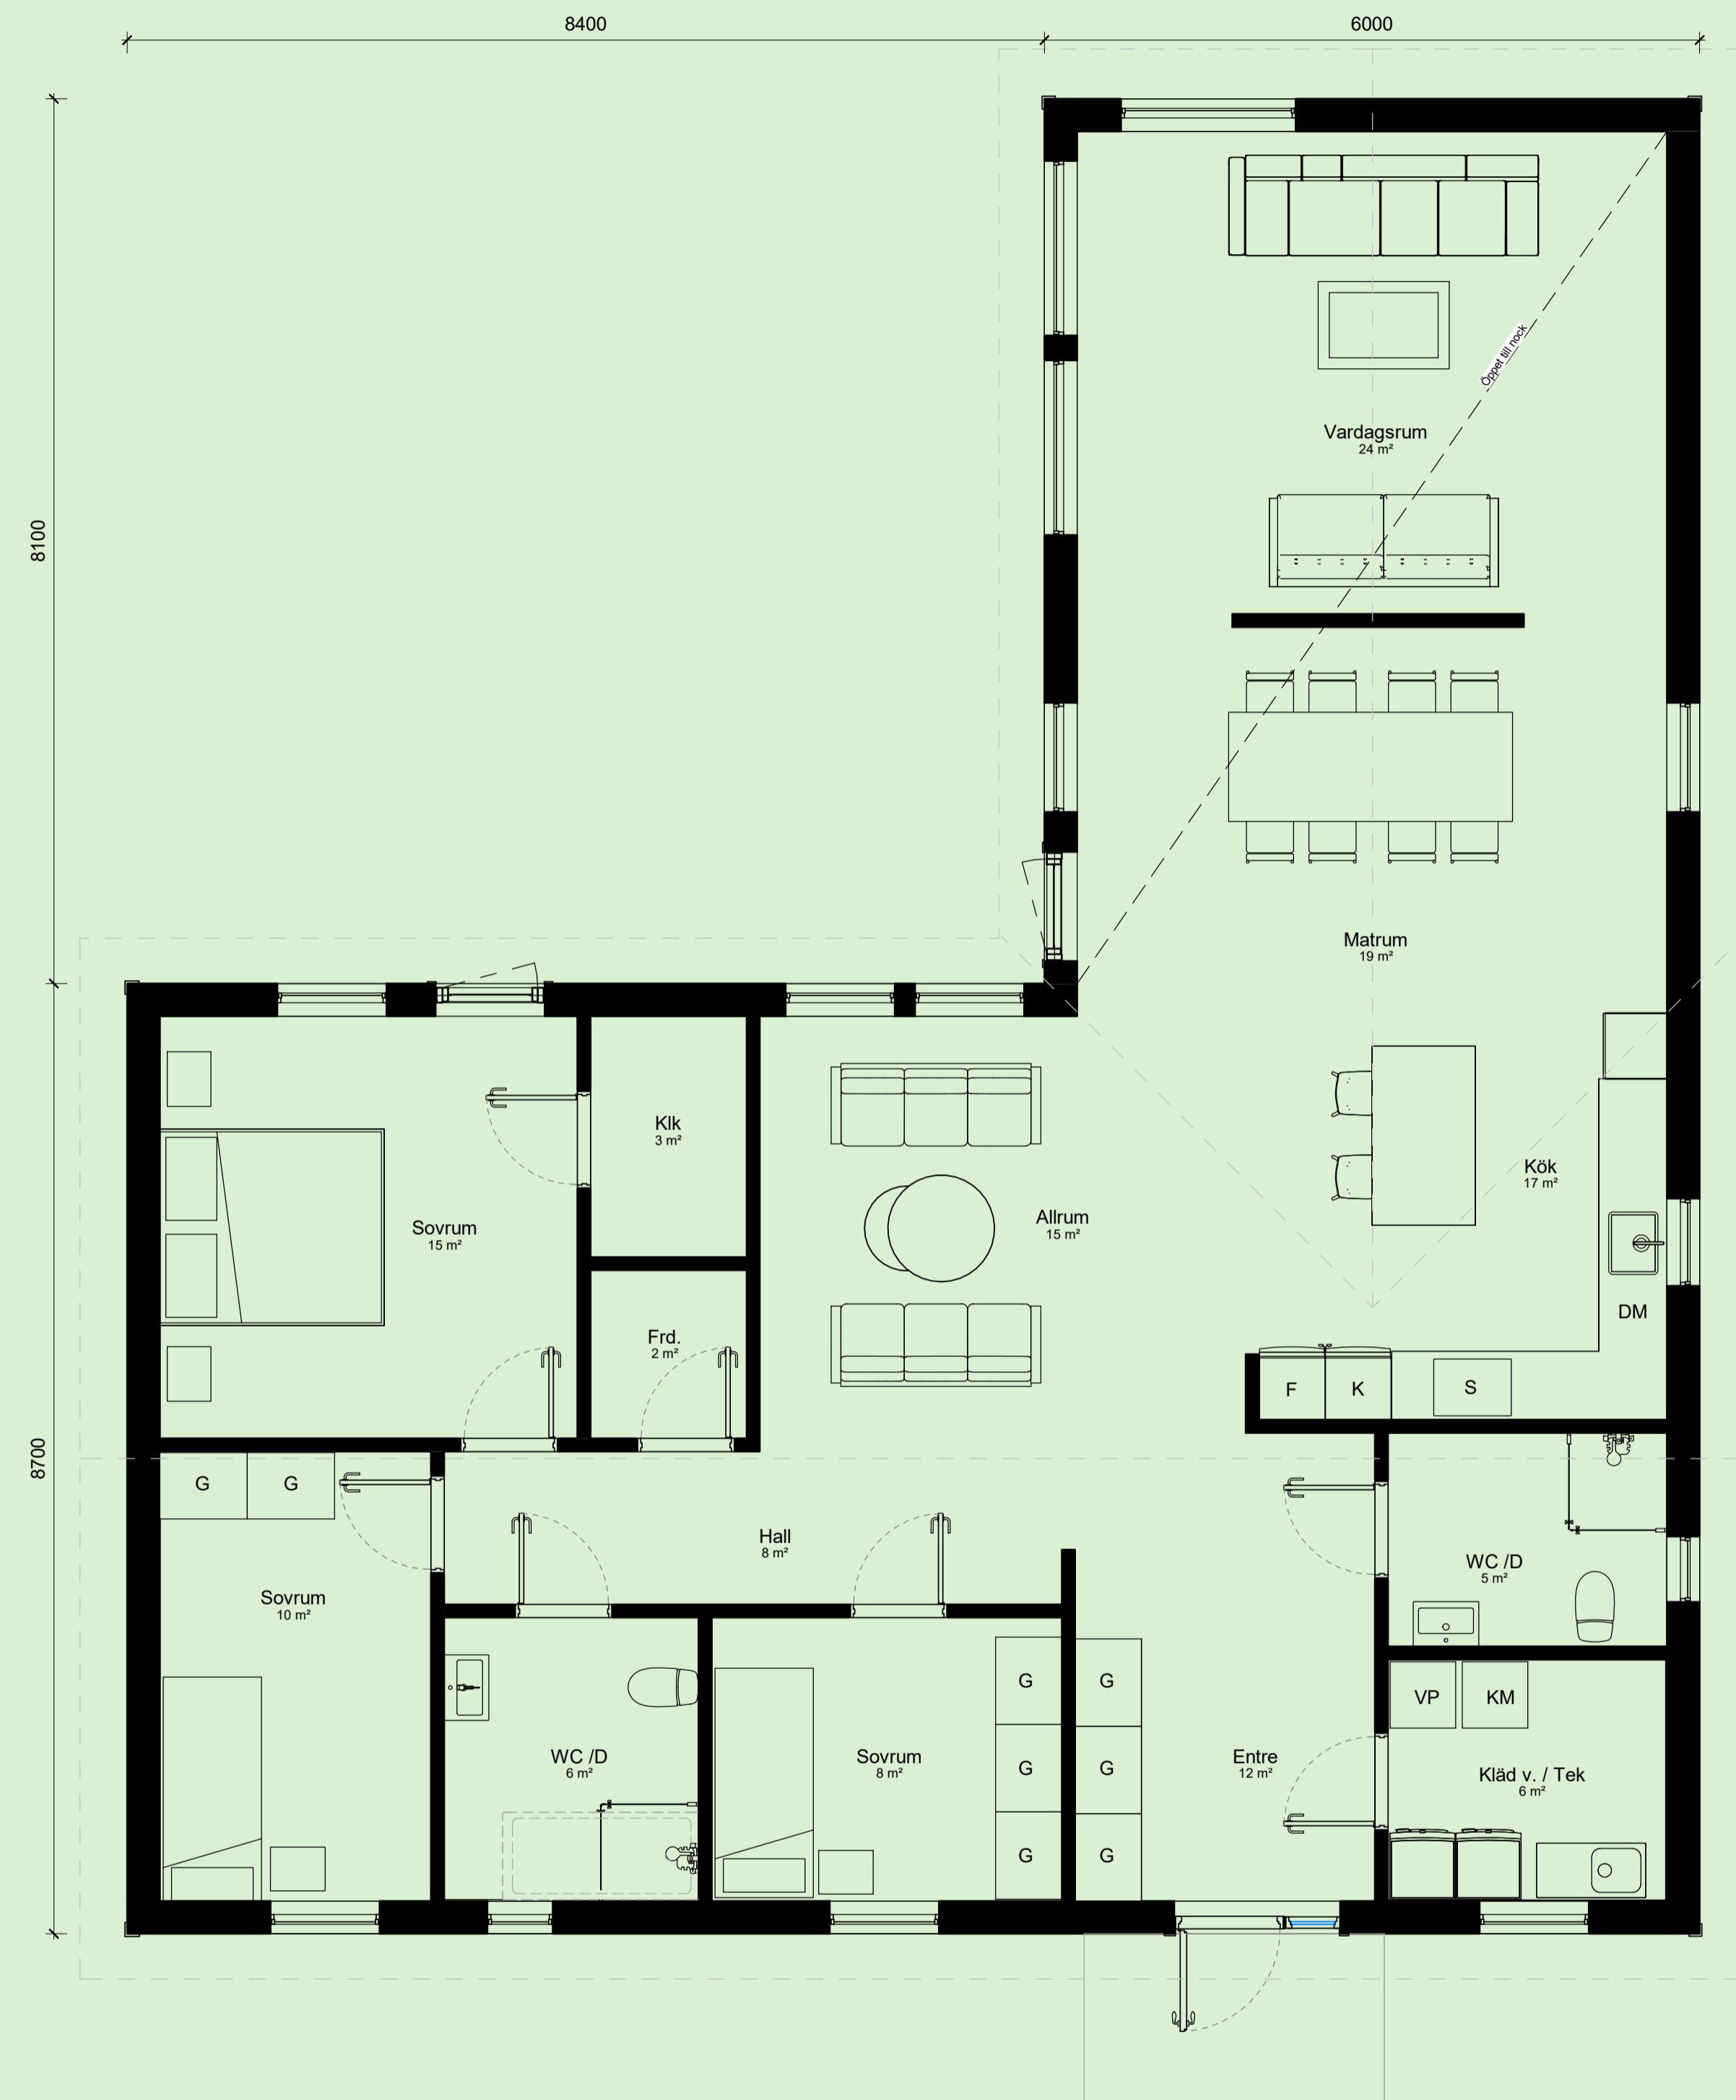

# HUS B1

4 RUM OCH KÖK / 150 KVADRATMETER

HUSTYP : Ett plan

STIL : Modern

BOAREA : 150M<sup>2</sup>

BYGGNADSAREA : 174M<sup>2</sup>

ANTAL SOVRUM : 3ST

TAKLUTNING : 27°

TAKUTFORMNING : Sadeltak

FASAD : Stående eller Liggande panel

- F Frys
- K Kyl
- DM Diskmaskin
- S Spis
- G Garderob
- KM Kombimaskin
- VP Värmepanna
- TM Tvättmaskin
- TT Torktumlare

Entréplan  
1 : 50