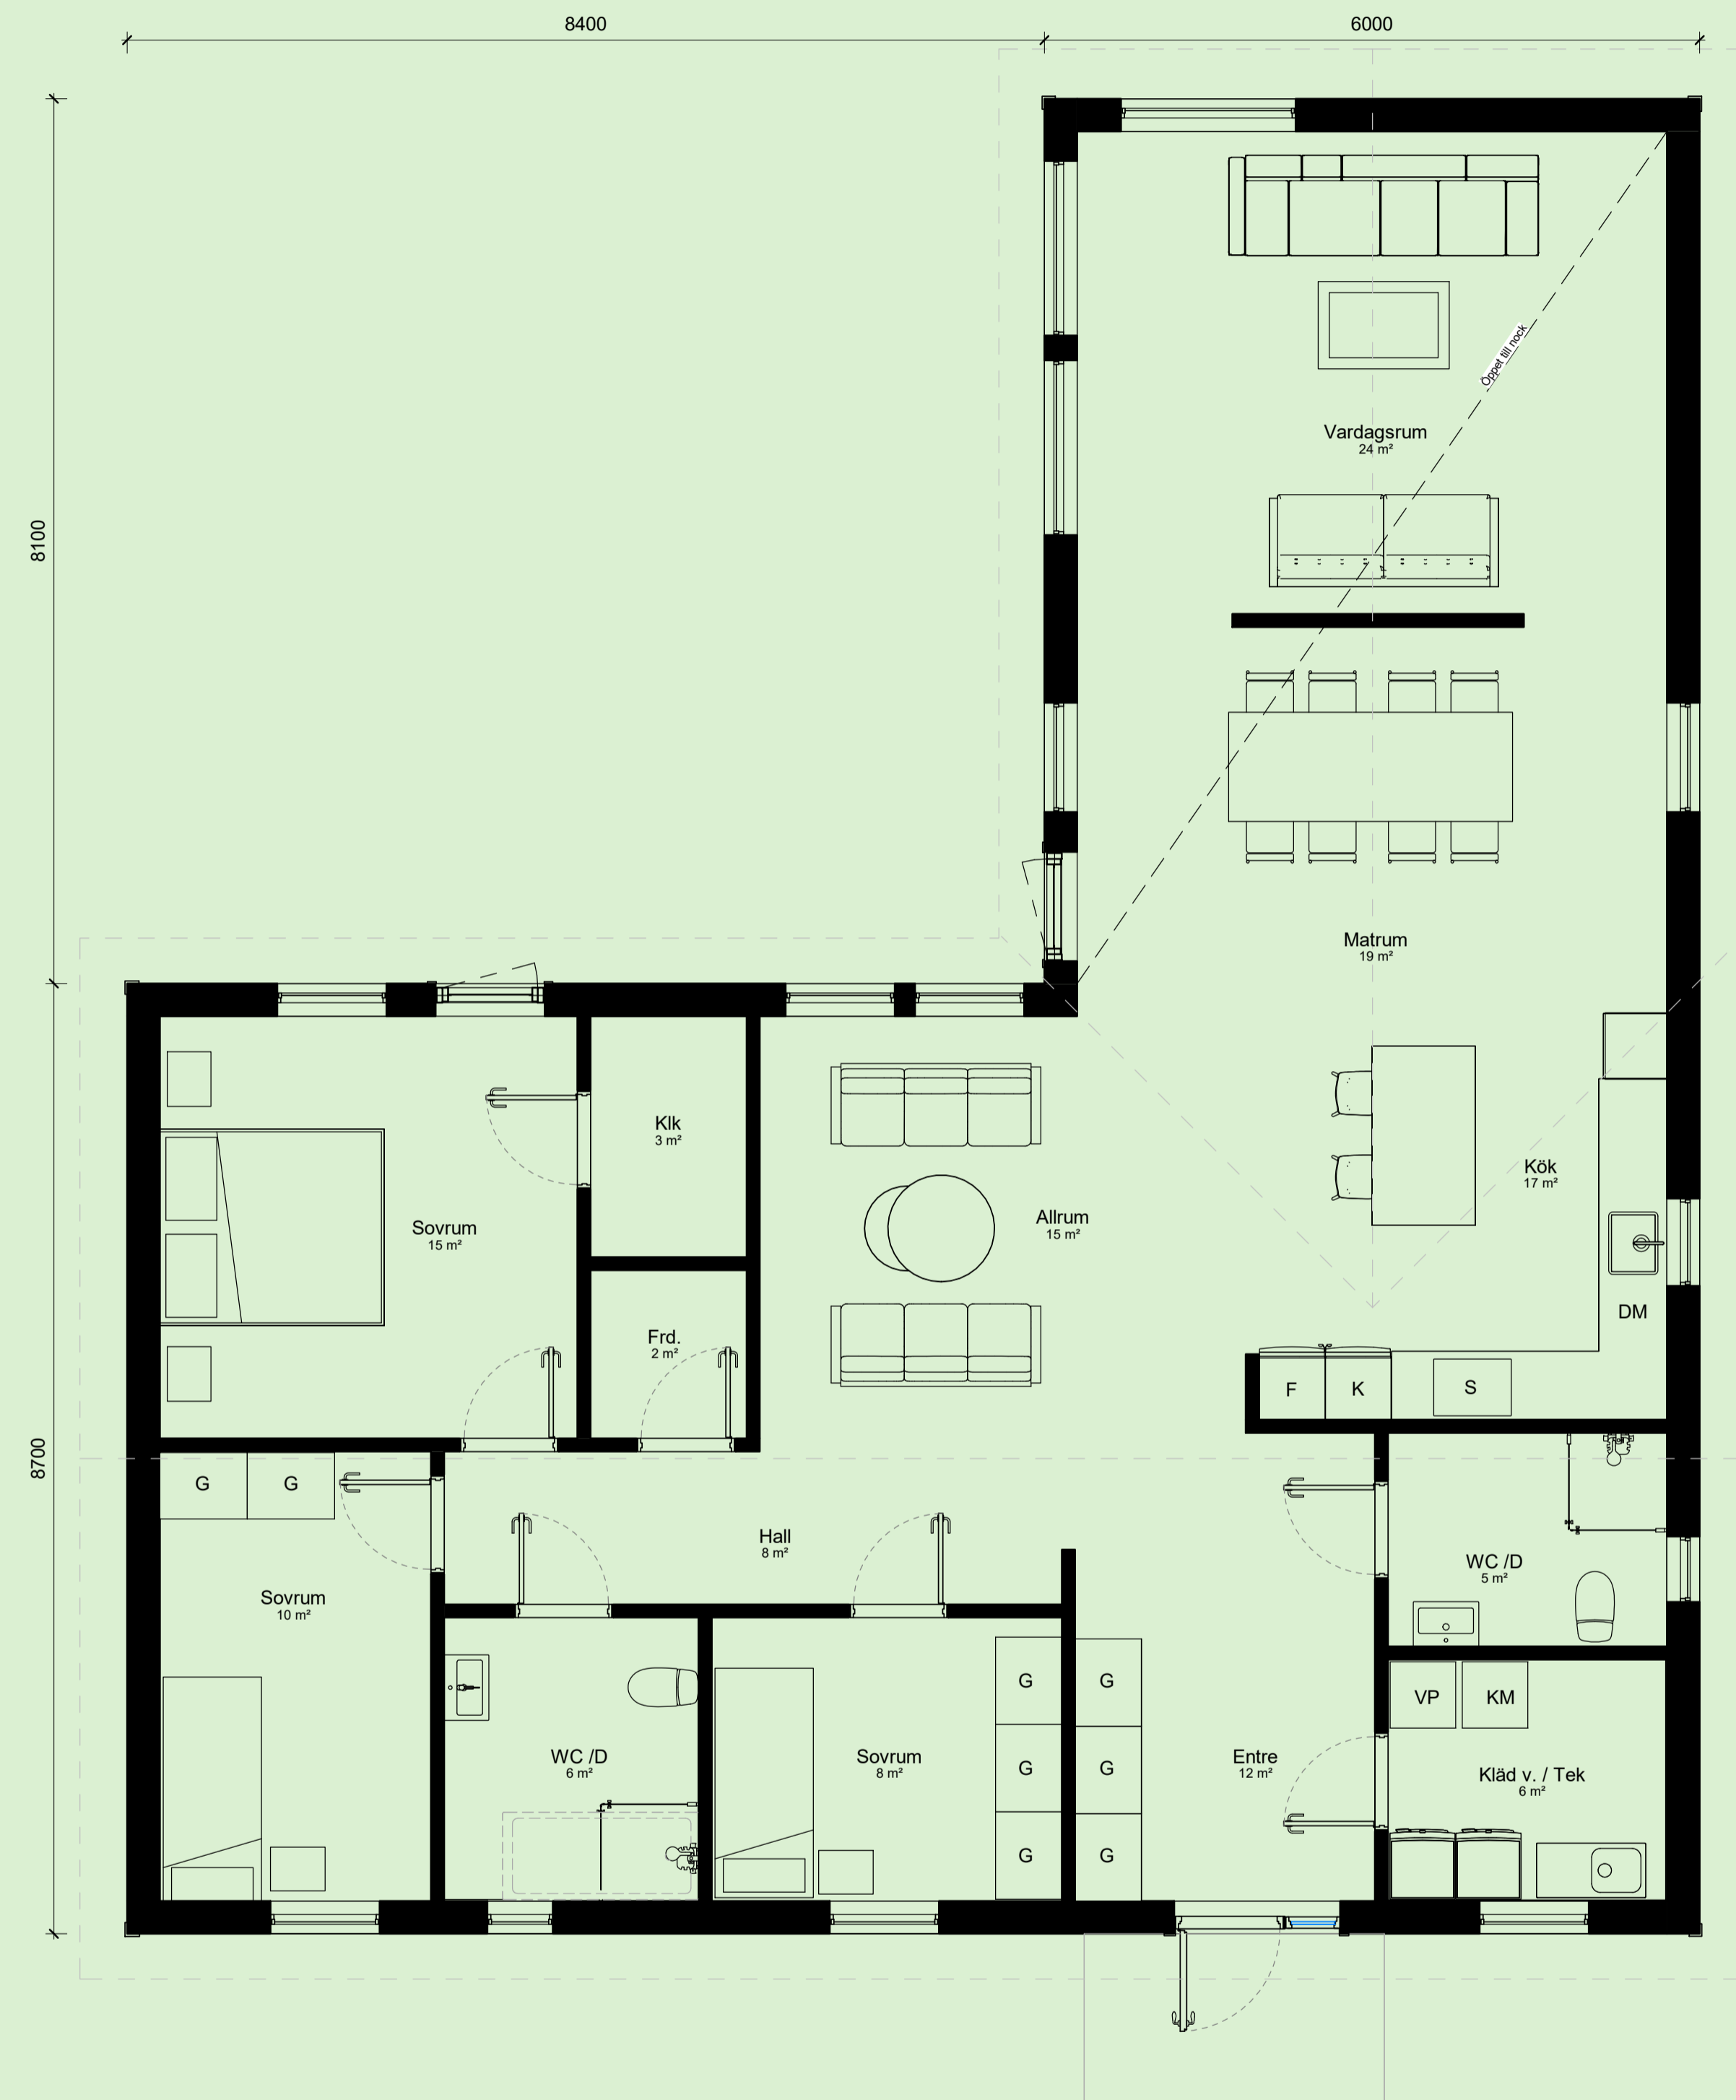

HUS B2

4 RUM OCH KÖK / 150 KVADRATMETER

HUSTYP : Ett plan

STIL : Modern

BOAREA : 150M²

BYGGNADSAREA : 174M²

ANTAL SOVRUM : 3ST

TAKLUTNING : 27°

TAKUTFORMNING : Sadeltak

FASAD : Stående eller Liggande panel

- F Frys
- K Kyl
- DM Diskmaskin
- S Spis
- G Garderob
- KM Kombimaskin
- VP Värmepanna
- TM Tvättmaskin
- TT Torktumlare

Entréplan
1 : 50