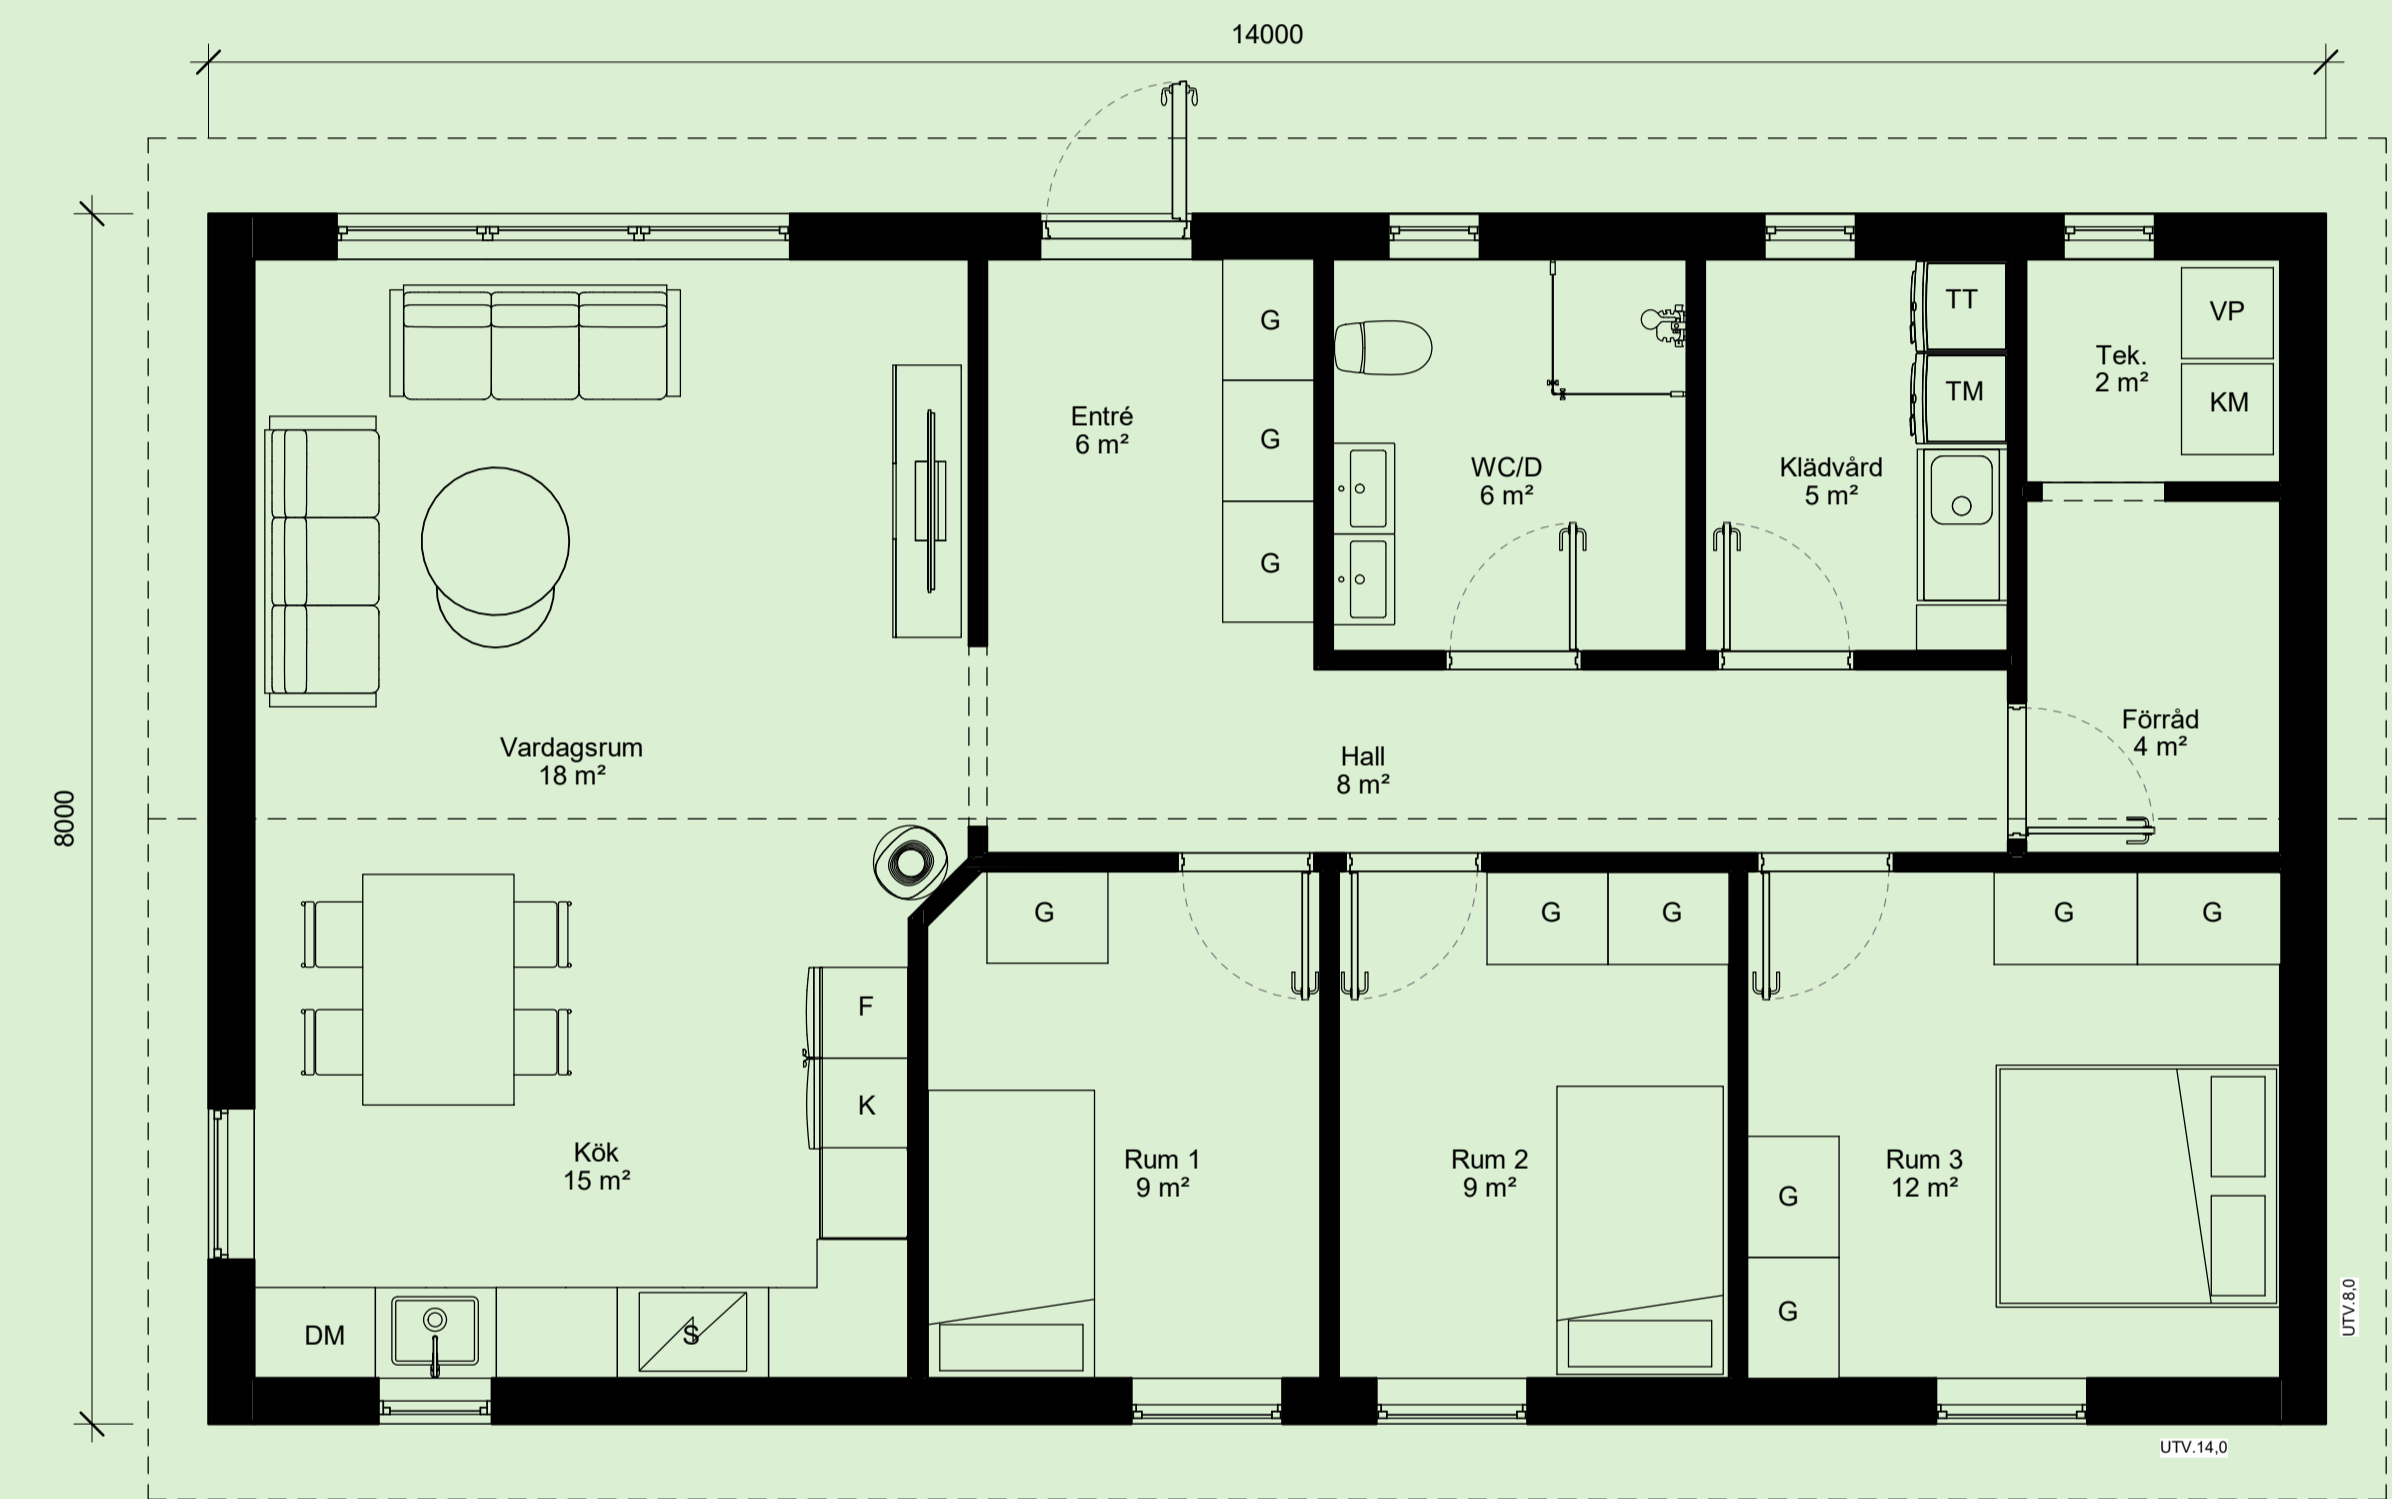

HUS C1

4 RUM OCH KÖK / 95 KVADRATMETER

HUSTYP : ett plan

STIL : Modern

BOAREA : 95M²

BYGGNADSAREA : 112M²

ANTAL SOVRUM : 3ST

TAKLUTNING : 22°

TAKUTFORMNING : Sadeltak

FASAD : Stående eller Liggande panel

- F Frys
- K Kyl
- DM Diskmaskin
- S Spis
- G Garderob
- KM Kombimaskin
- VP Värmepanna
- TM Tvättmaskin
- TT Torktumlare

Entréplan
1 : 50