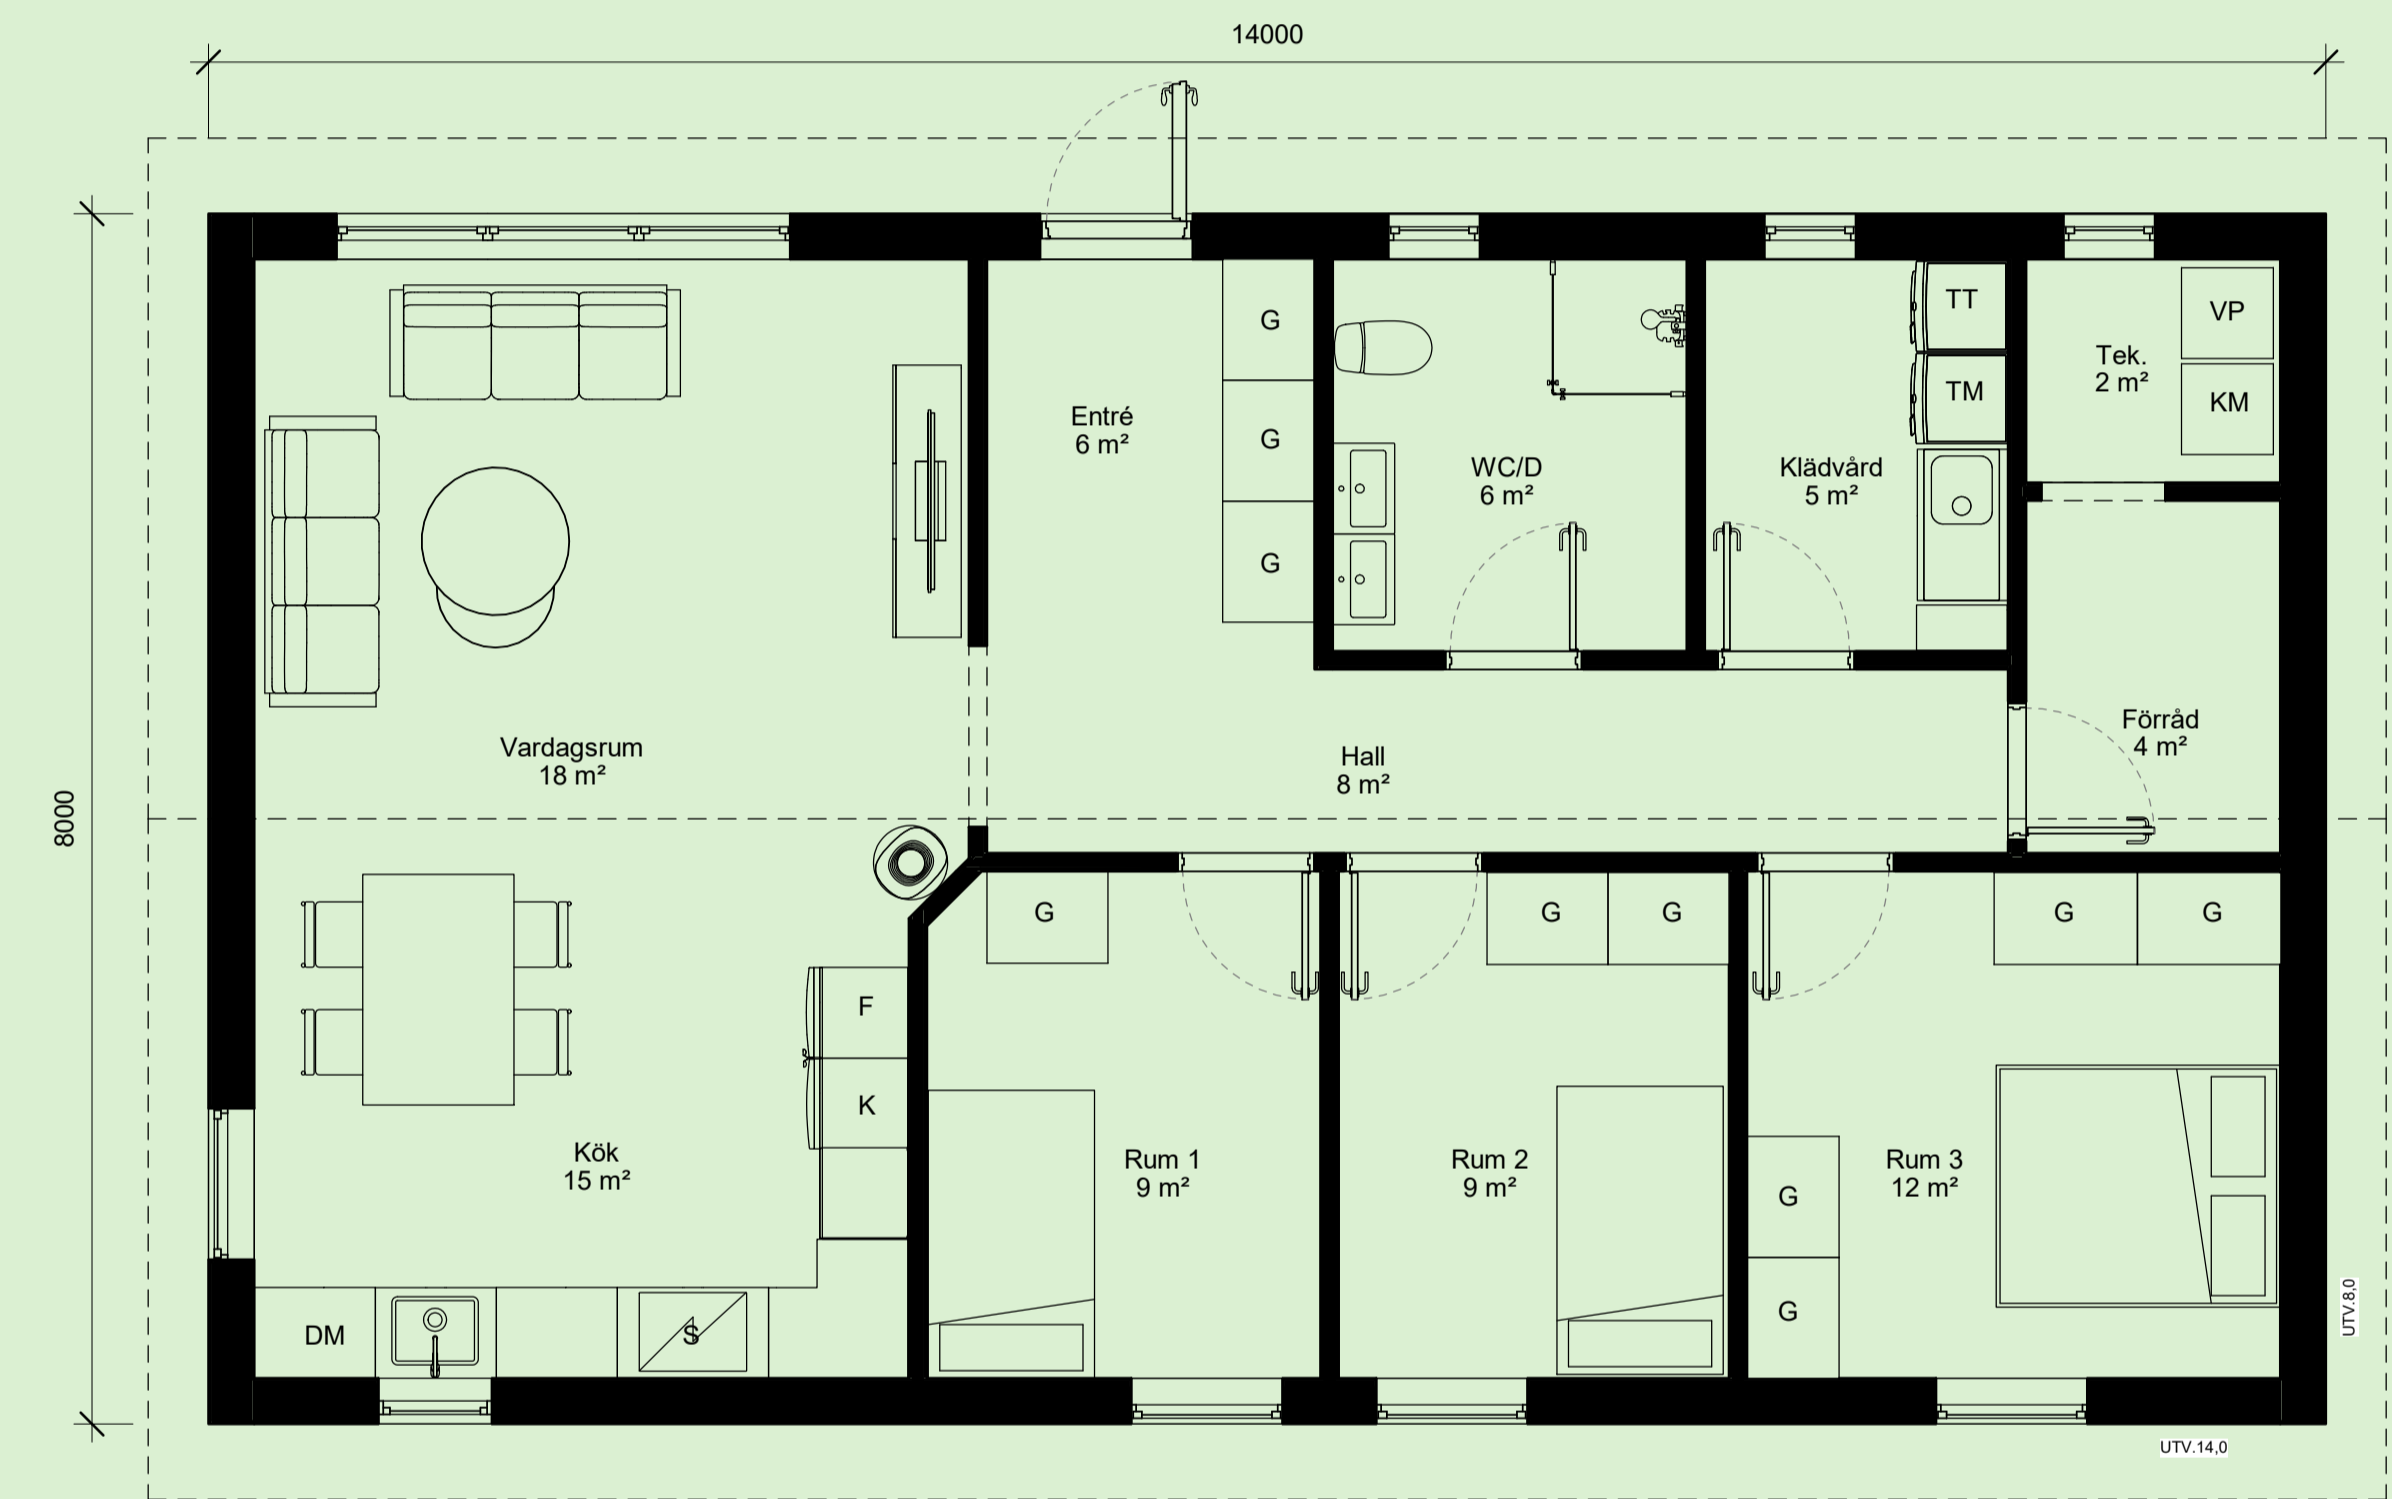

# HUS C2

4 RUM OCH KÖK / 95 KVADRATMETER

HUSTYP : ett plan

STIL : Modern

BOAREA : 95M<sup>2</sup>

BYGGNADSAREA : 112M<sup>2</sup>

ANTAL SOVRUM : 3ST

TAKLUTNING : 22°

TAKUTFORMNING : Sadeltak

FASAD : Stående eller Liggande panel

- F Frys
- K Kyl
- DM Diskmaskin
- S Spis
- G Garderob
- KM Kombimaskin
- VP Värmepanna
- TM Tvättmaskin
- TT Torktumlare

Entréplan  
1 : 50