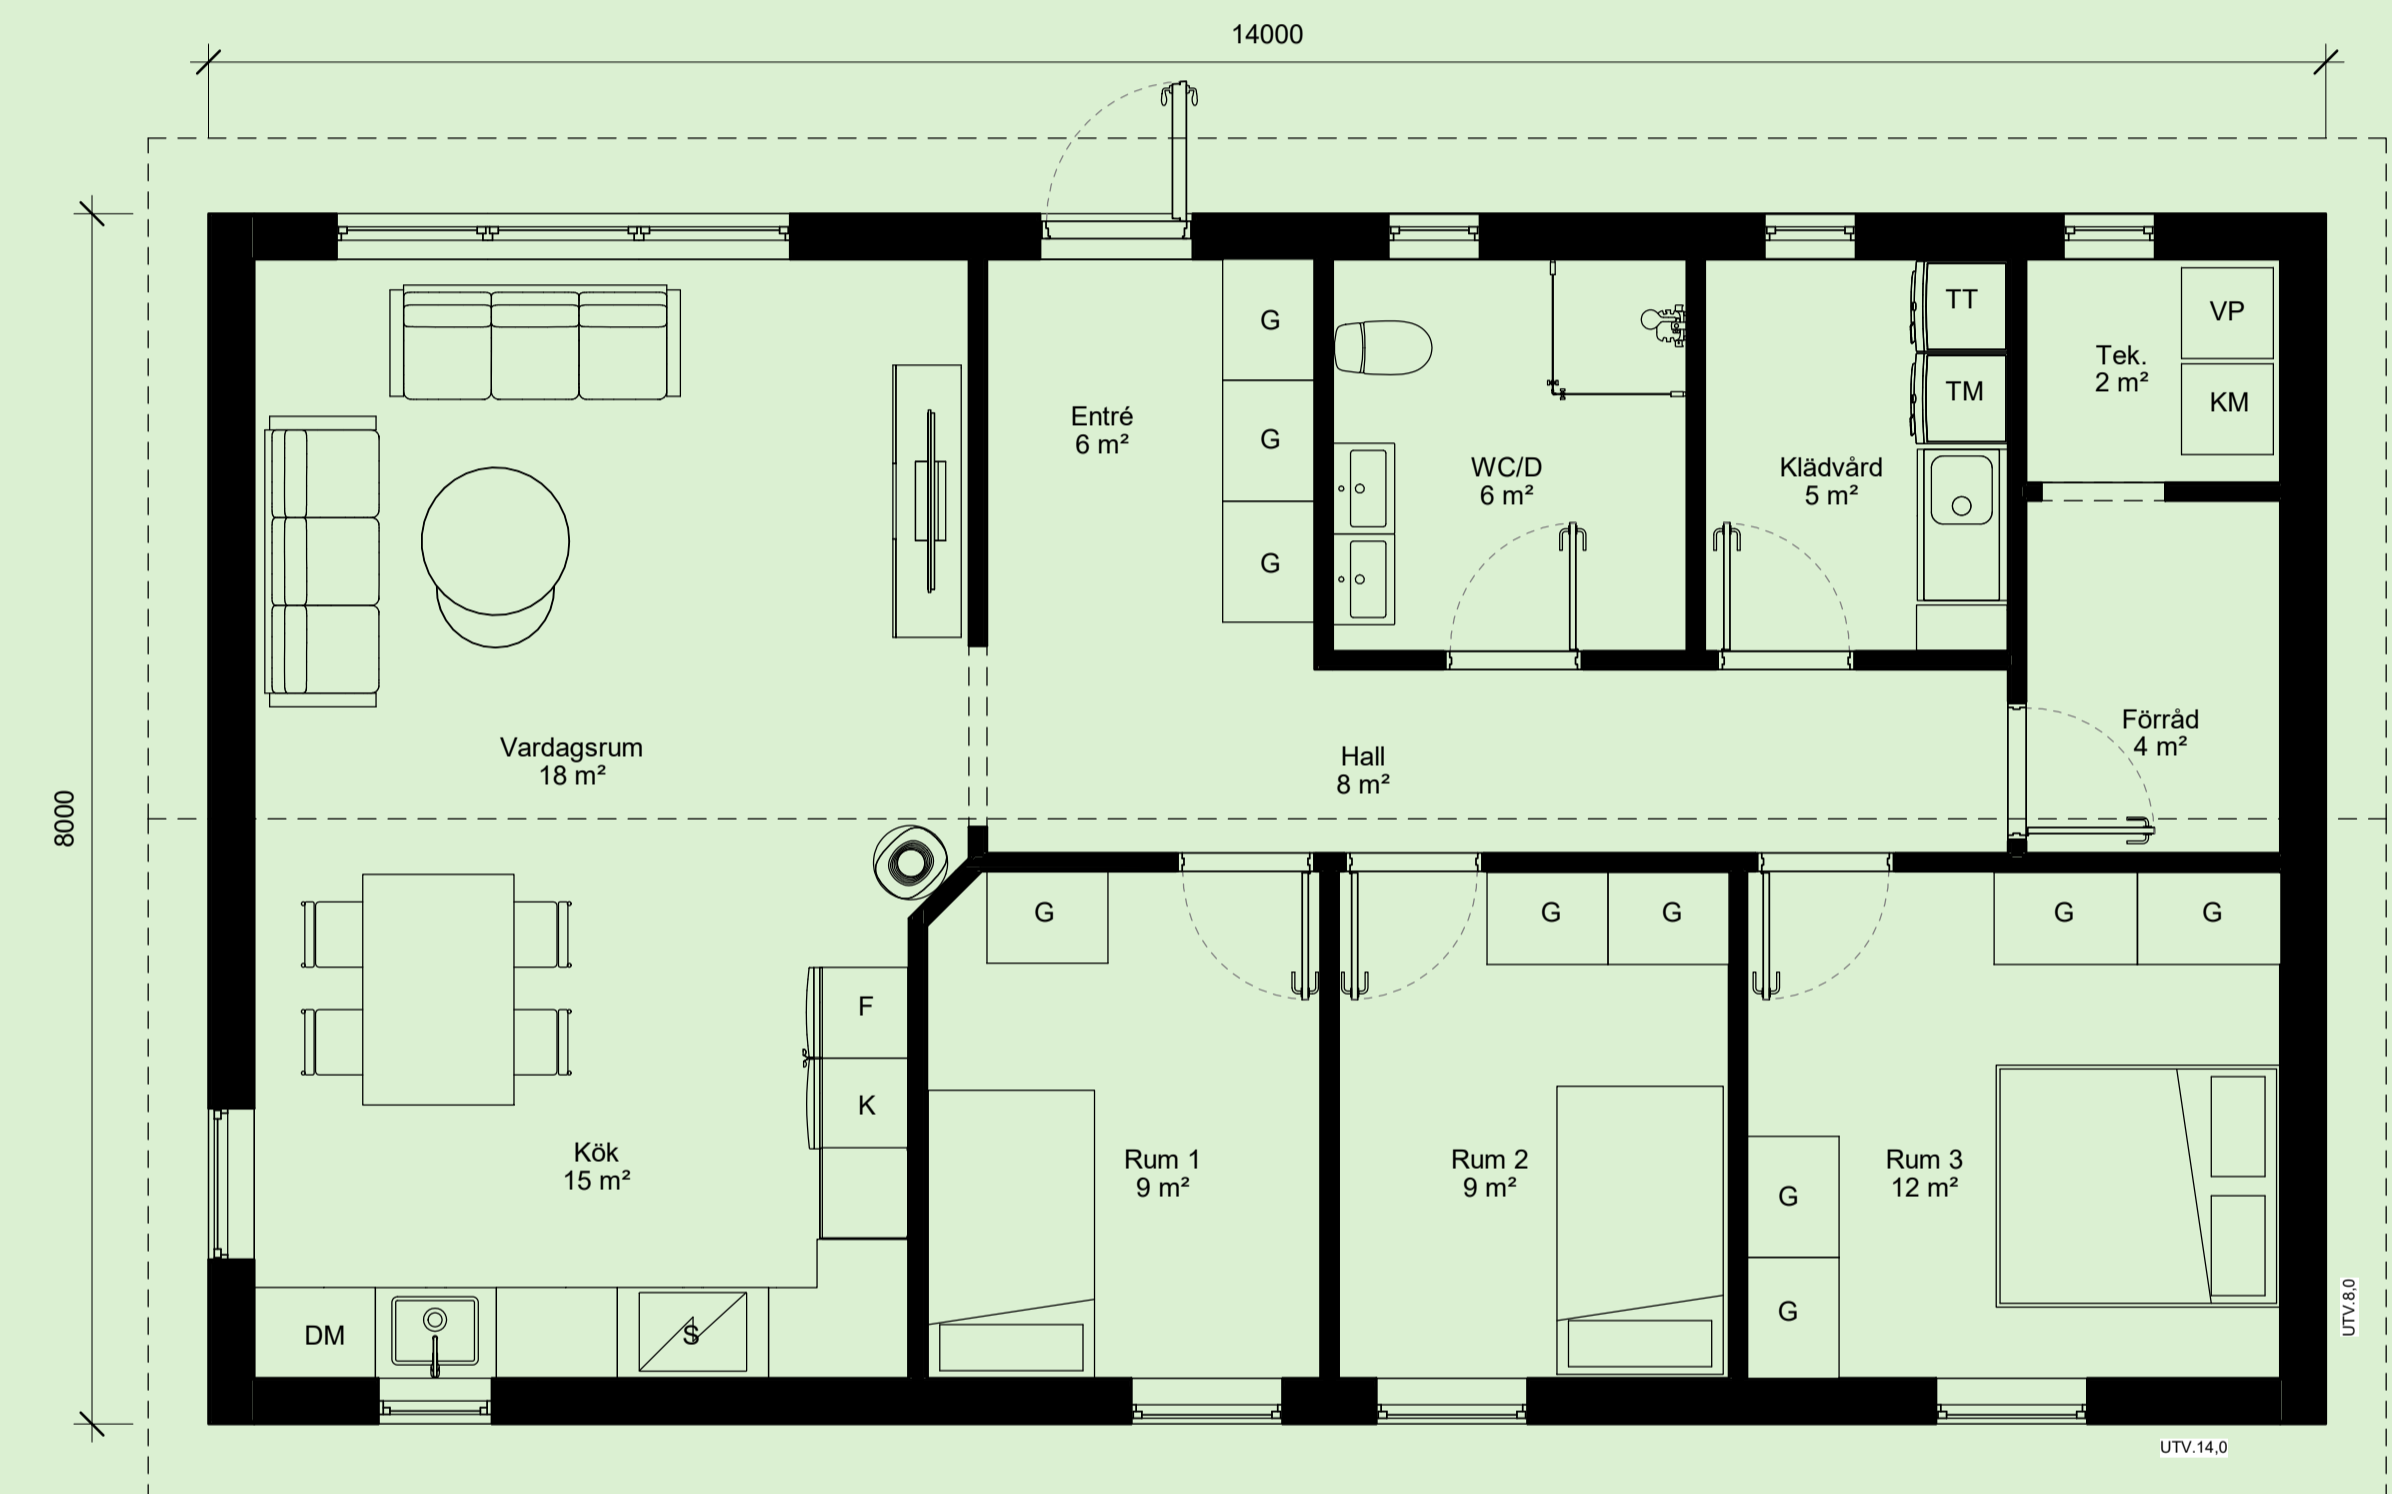

# HUS C3

4 RUM OCH KÖK / 95 KVADRATMETER

HUSTYP : ett plan

STIL : Modern

BOAREA : 95M<sup>2</sup>

BYGGNADSAREA : 112M<sup>2</sup>

ANTAL SOVRUM : 3ST

TAKLUTNING : 22°

TAKUTFORMNING : Sadeltak

FASAD : Stående eller Liggande panel

- F Frys
- K Kyl
- DM Diskmaskin
- S Spis
- G Garderob
- KM Kombimaskin
- VP Värmepanna
- TM Tvättmaskin
- TT Torktumlare

Entréplan  
1 : 50