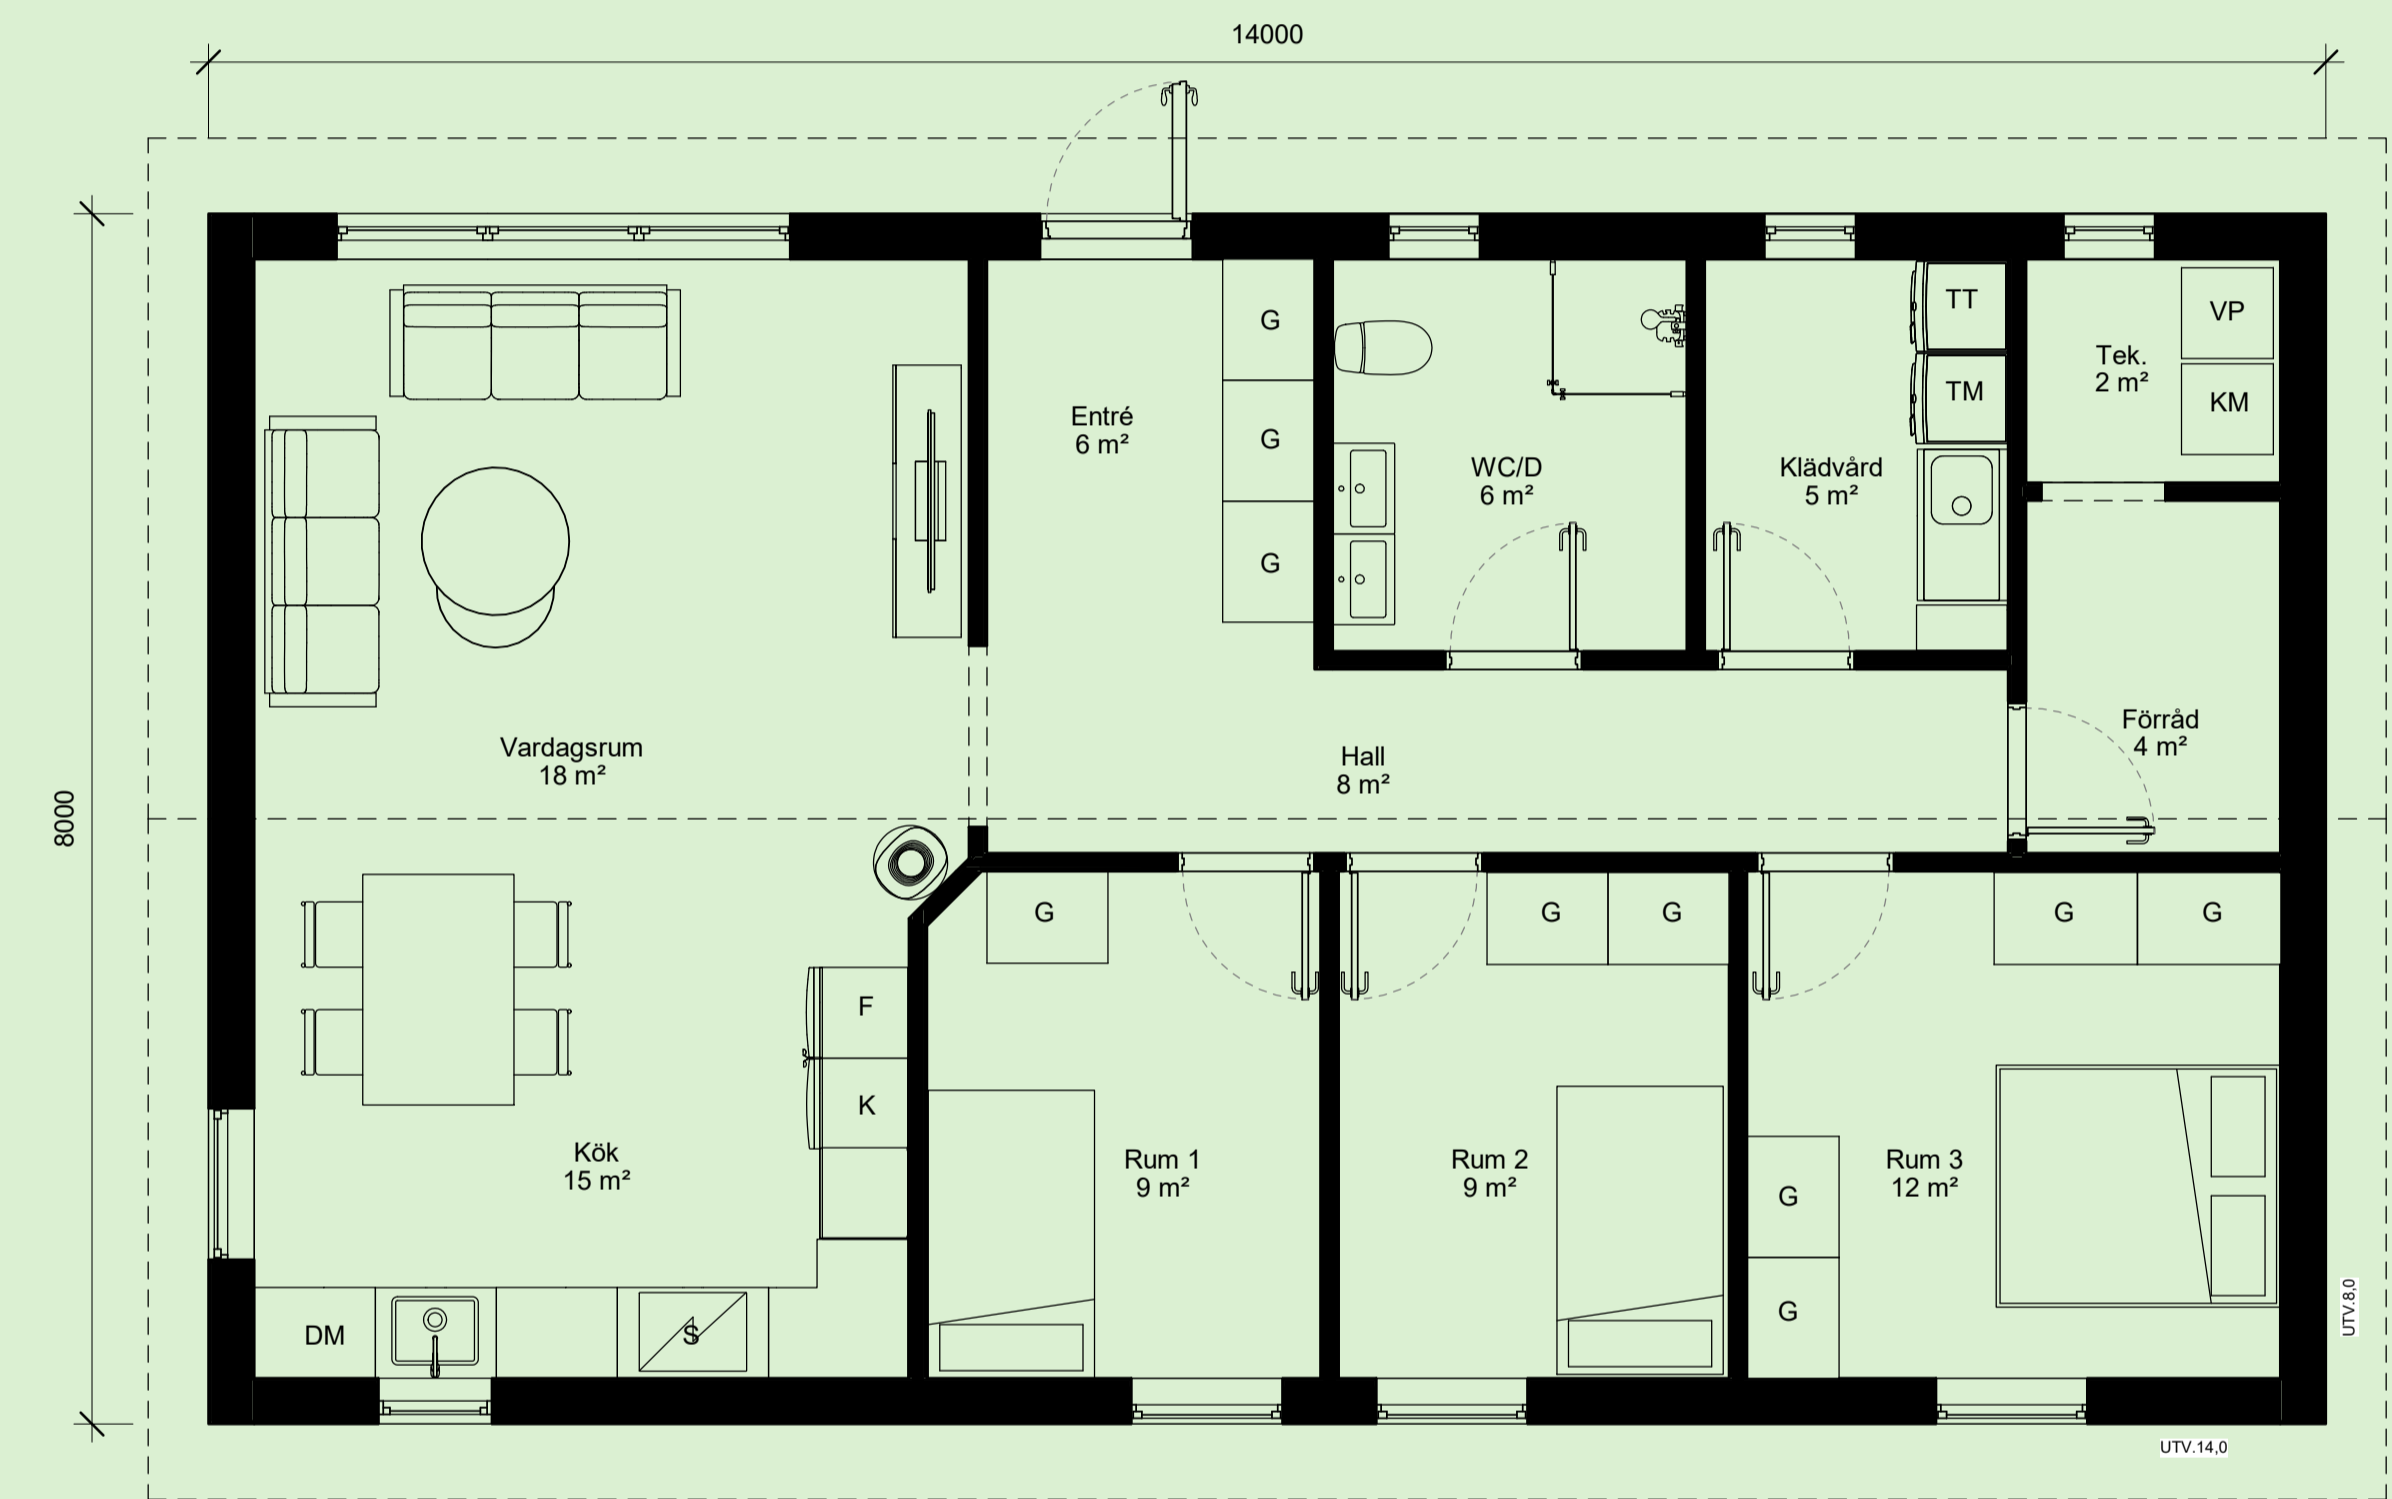

# HUS C4

4 RUM OCH KÖK / 95 KVADRATMETER

HUSTYP : ett plan

STIL : Modern

BOAREA : 95M<sup>2</sup>

BYGGNADSAREA : 112M<sup>2</sup>

ANTAL SOVRUM : 3ST

TAKLUTNING : 22°

TAKUTFORMNING : Sadeltak

FASAD : Stående eller Liggande panel

- F Frys
- K Kyl
- DM Diskmaskin
- S Spis
- G Garderob
- KM Kombimaskin
- VP Värmepanna
- TM Tvättmaskin
- TT Torktumlare

Entréplan  
1 : 50