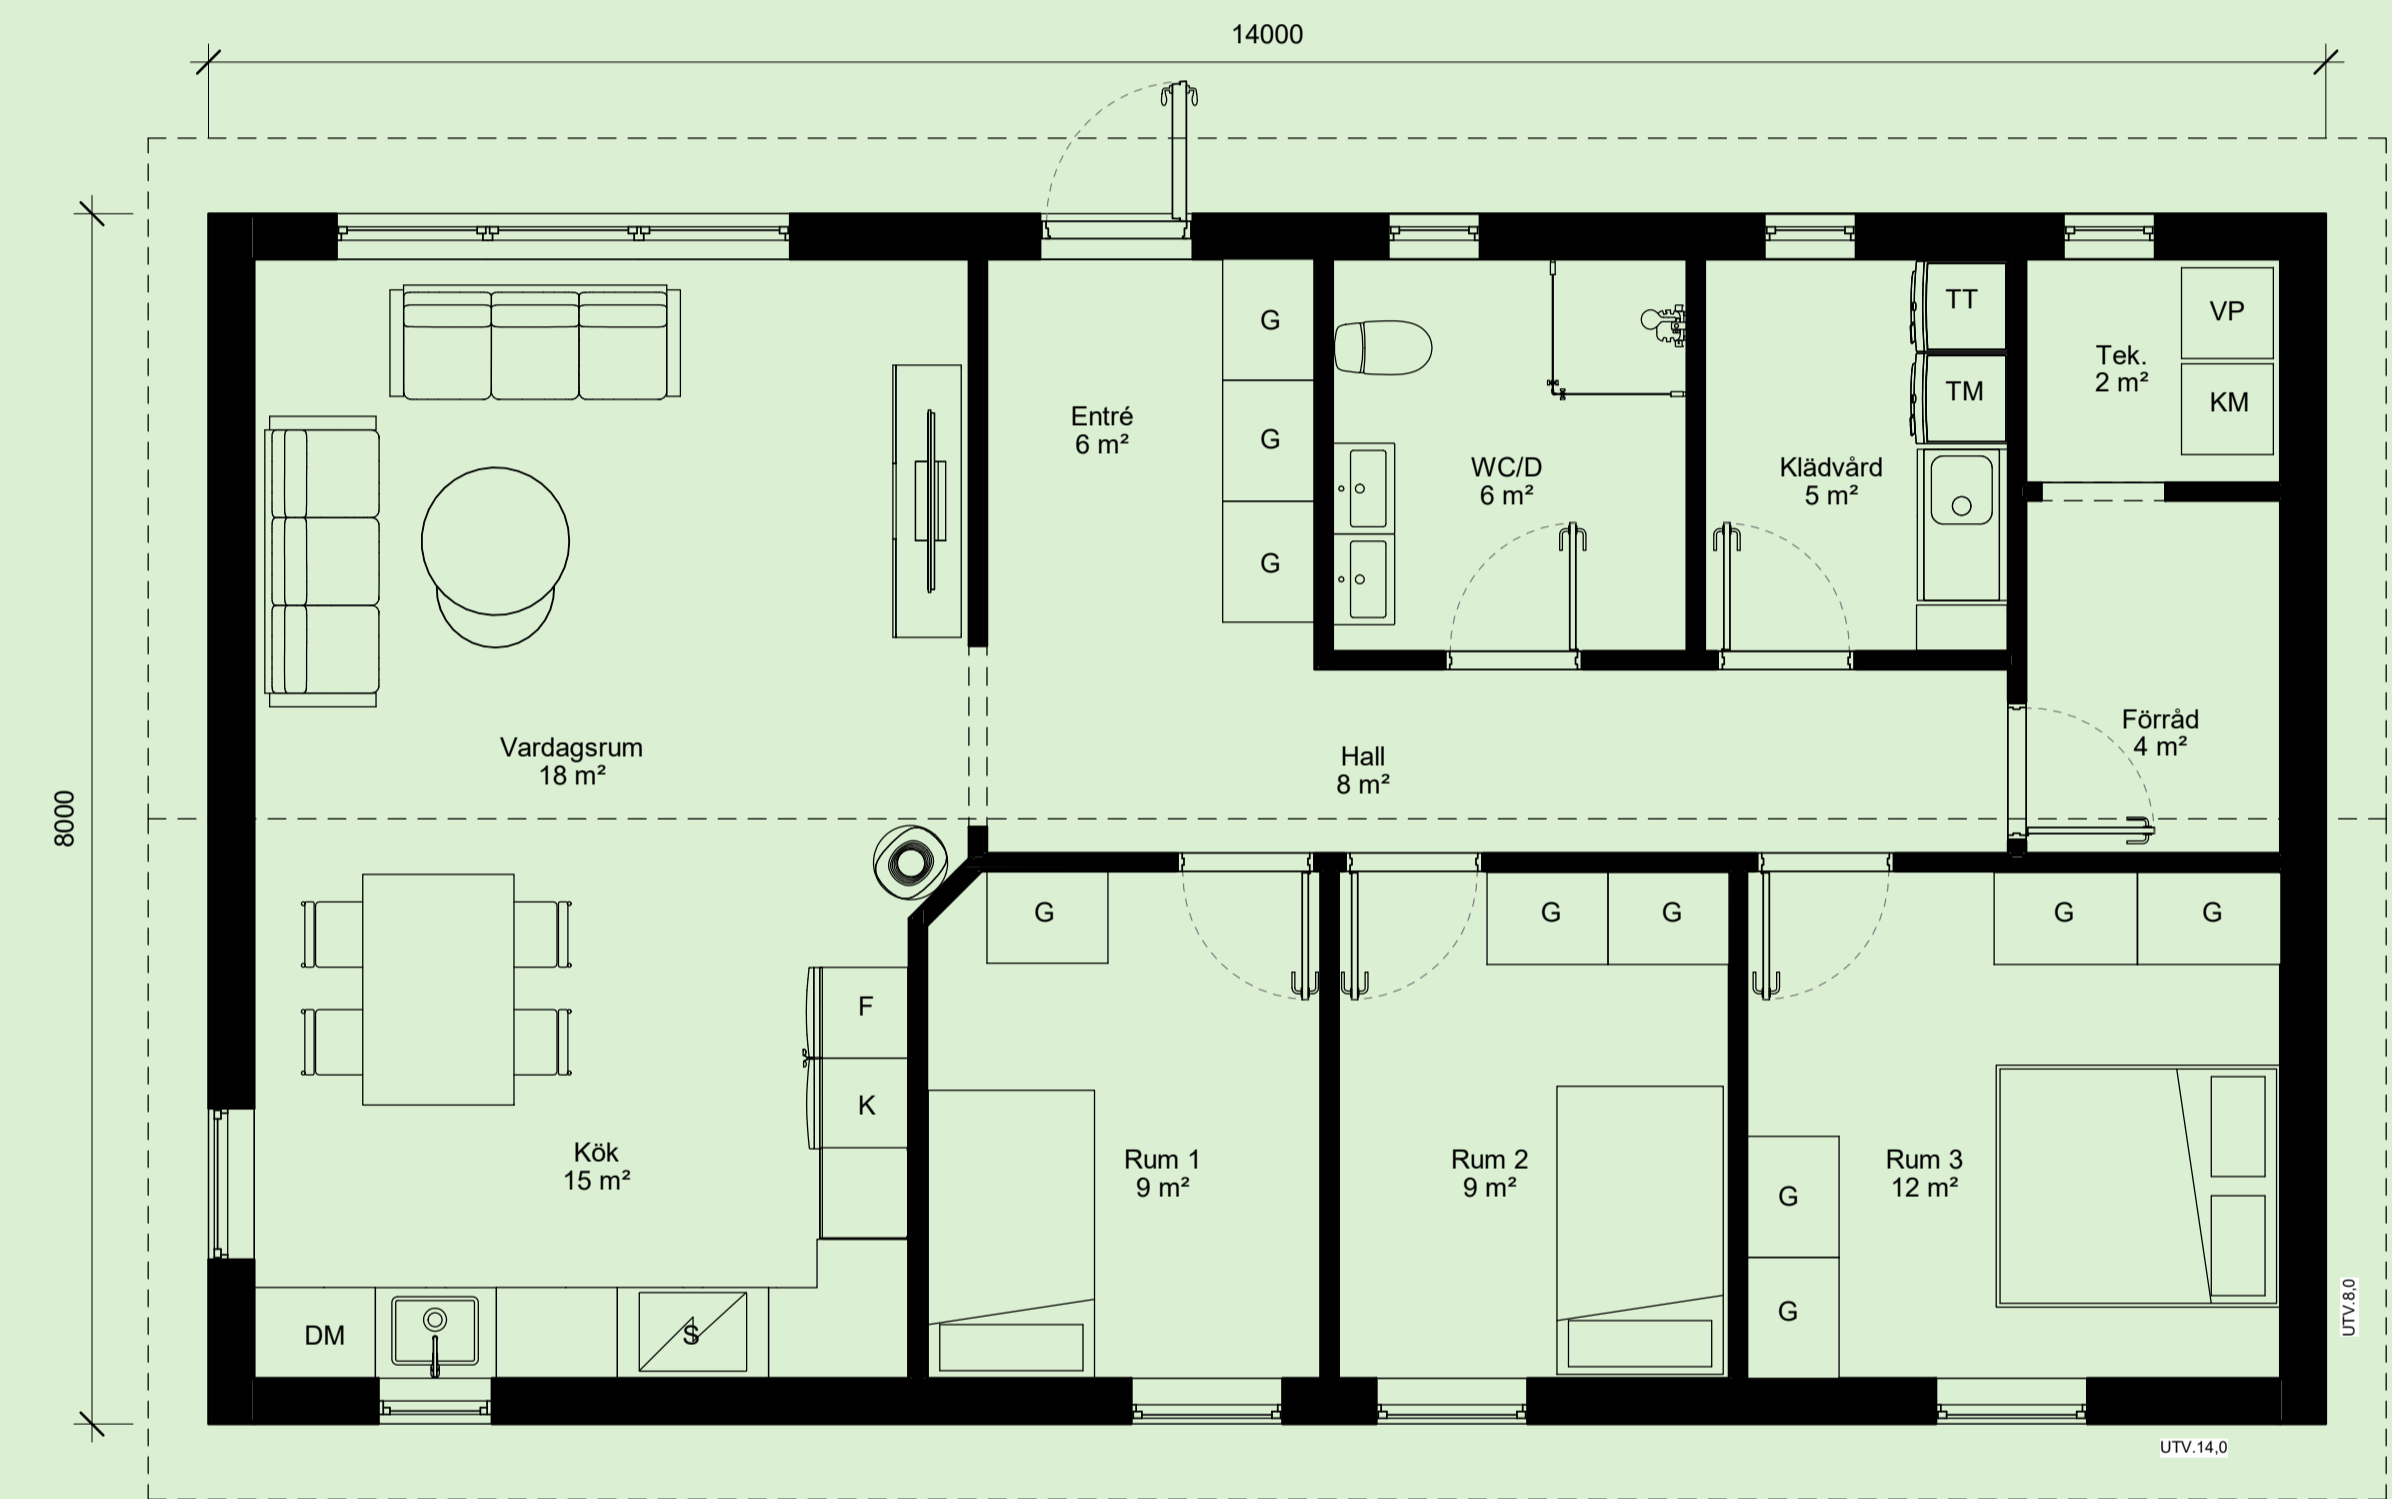

HUS C5

4 RUM OCH KÖK / 95 KVADRATMETER

HUSTYP : ett plan

STIL : Modern

BOAREA : 95M²

BYGGNADSAREA : 112M²

ANTAL SOVRUM : 3ST

TAKLUTNING : 22°

TAKUTFORMNING : Sadeltak

FASAD : Stående eller Liggande panel

- F Frys
- K Kyl
- DM Diskmaskin
- S Spis
- G Garderob
- KM Kombimaskin
- VP Värmepanna
- TM Tvättmaskin
- TT Torktumlare

Entréplan
1 : 50