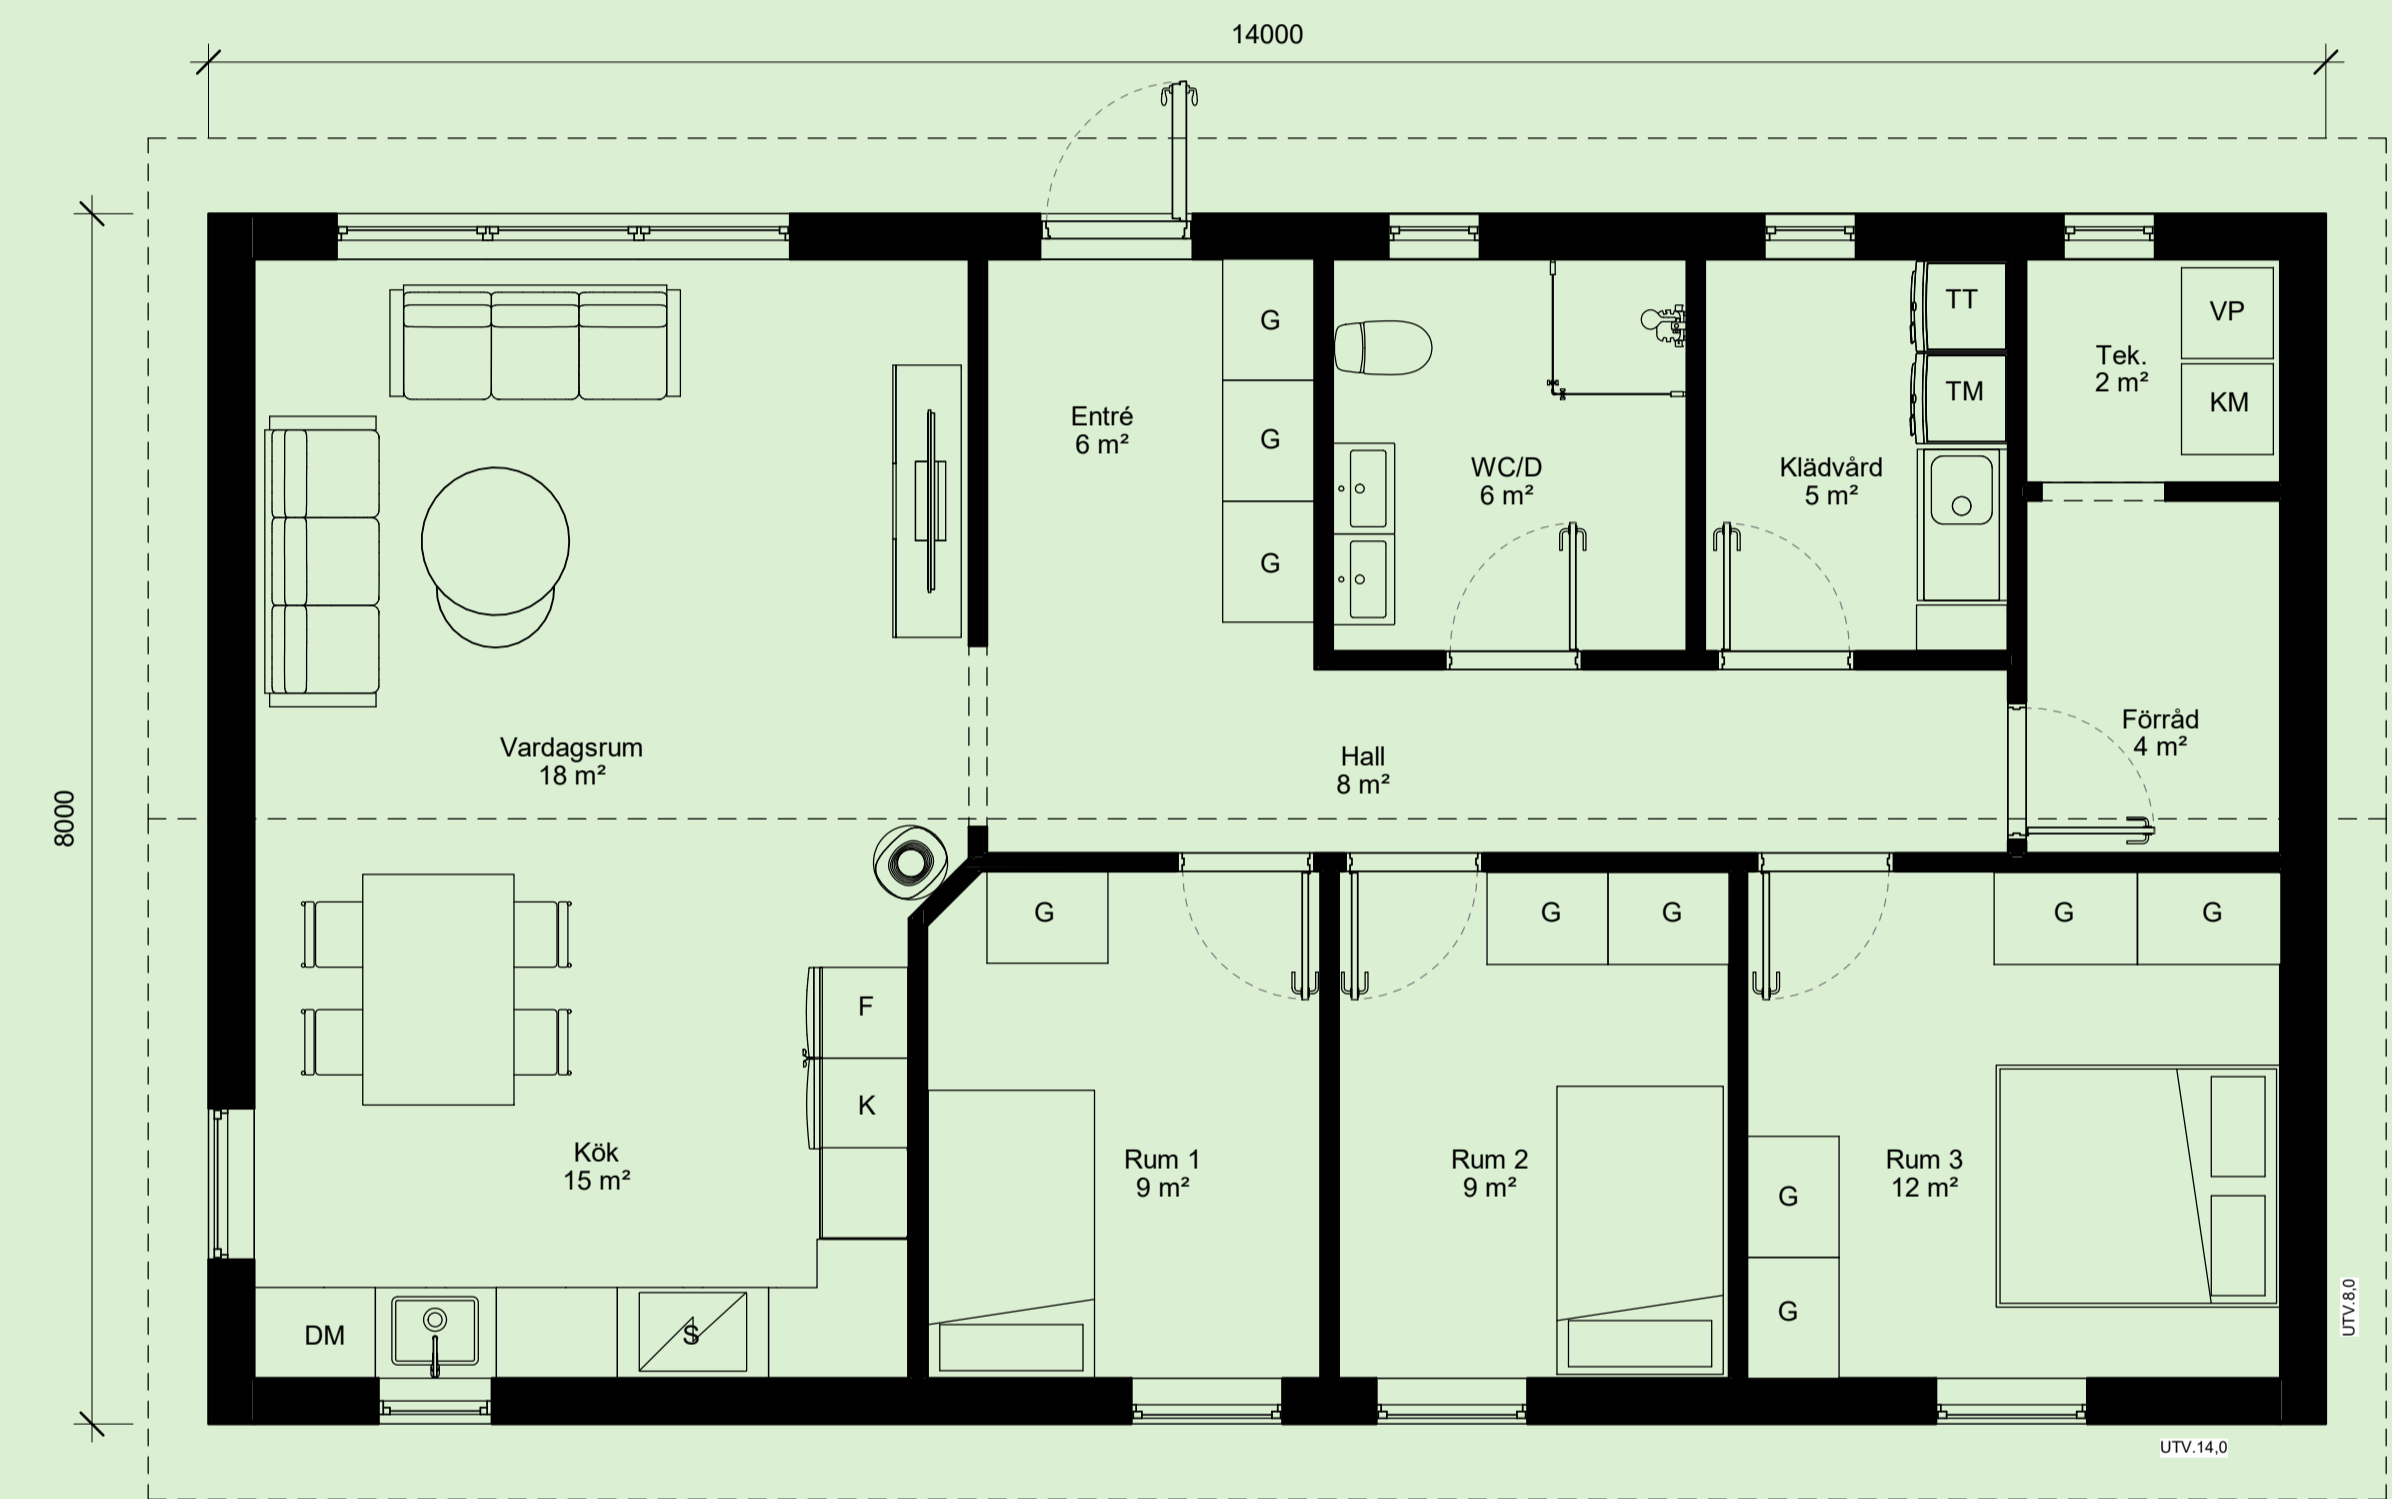

HUS C6

4 RUM OCH KÖK / 95 KVADRATMETER

HUSTYP : ett plan

STIL : Modern

BOAREA : 95M²

BYGGNADSAREA : 112M²

ANTAL SOVRUM : 3ST

TAKLUTNING : 22°

TAKUTFORMNING : Sadeltak

FASAD : Stående eller Liggande panel

- F Frys
- K Kyl
- DM Diskmaskin
- S Spis
- G Garderob
- KM Kombimaskin
- VP Värmepanna
- TM Tvättmaskin
- TT Torktumlare

Entréplan
1 : 50