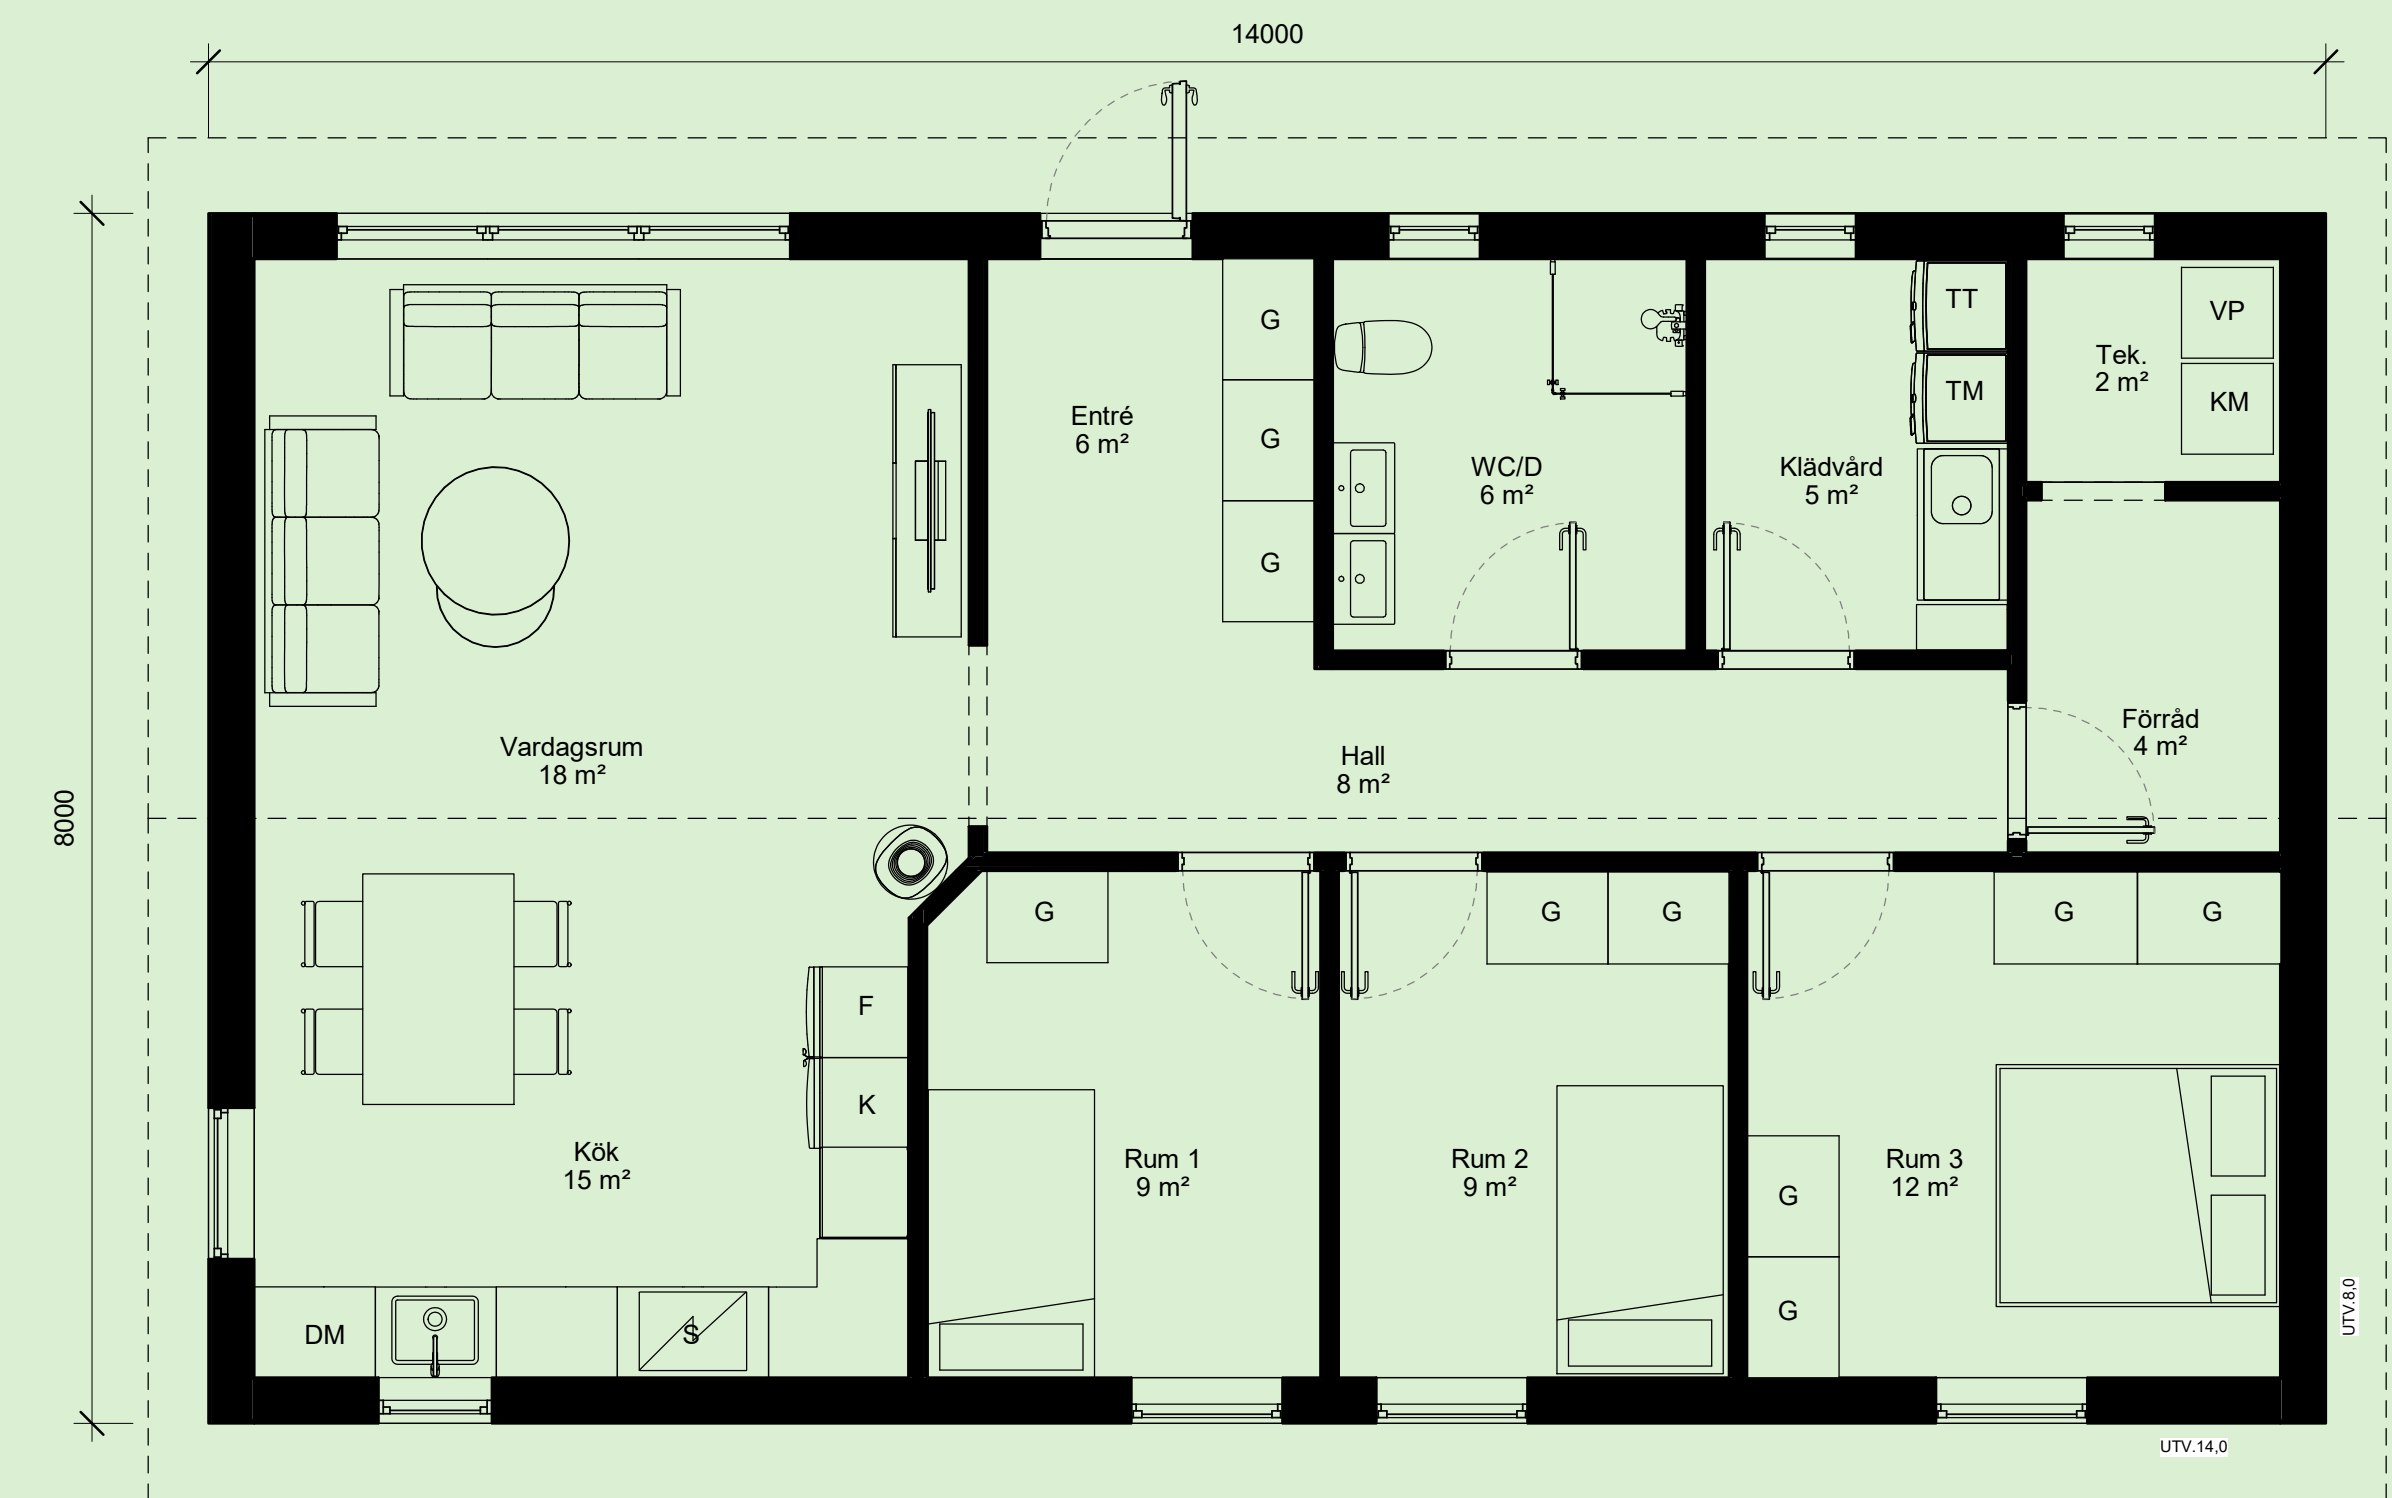

# HUS C7

4 RUM OCH KÖK / 95 KVADRATMETER

HUSTYP : ett plan

STIL : Modern

BOAREA : 95M<sup>2</sup>

BYGGNADSAREA : 112M<sup>2</sup>

ANTAL SOVRUM : 3ST

TAKLUTNING : 22°

TAKUTFORMNING : Sadeltak

FASAD : Stående eller Liggande panel

- F Frys
- K Kyl
- DM Diskmaskin
- S Spis
- G Garderob
- KM Kombimaskin
- VP Värmepanna
- TM Tvättmaskin
- TT Torktumlare

Entréplan  
1 : 50